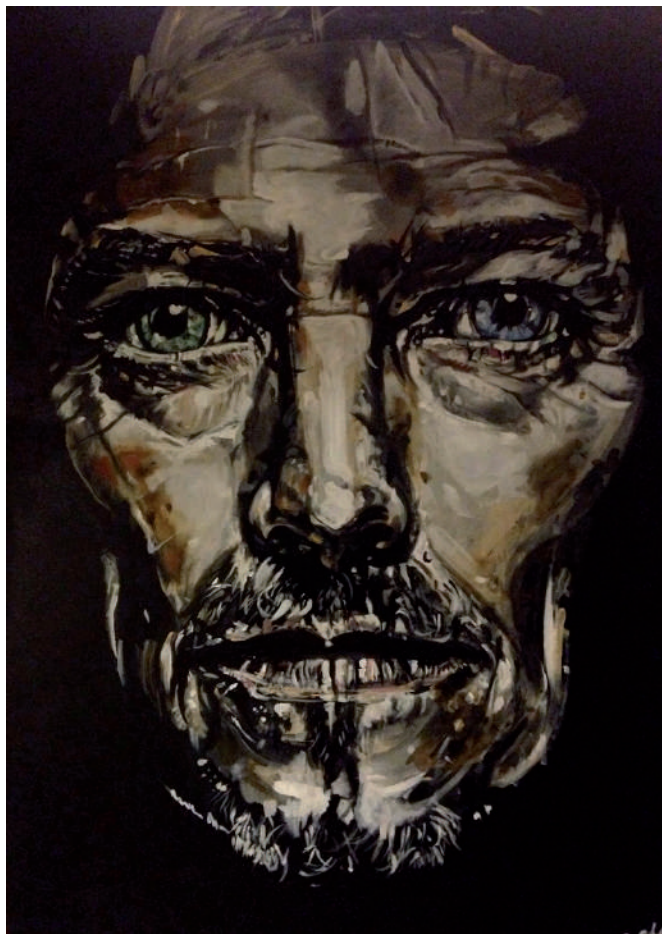

**COLECCIÓN PRIVADA**

**DAVID BOWIE**  
97 x 130 cm

**ESTRELLA NEGRA**  
114 x 146 cm

**LET'S DANCE**  
114 x 146 cm

**MR. BOWIE**  
97 x 130 cm

## SPIDER GLASS

114 x 146 cm

**THIS IS NOT  
AMERICA**  
114 x 146 cm

**WILD IS THE WIND**

**33 x 41 cm**