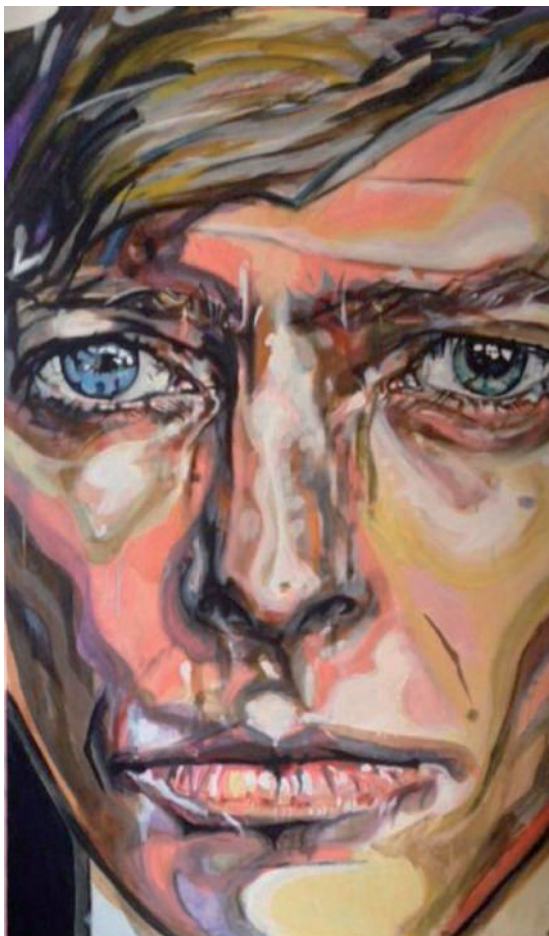

**COLECCIÓN PRIVADA**

**DAVID BOWIE**  
97 x 130 cm

**ESTRELLA NEGRA**  
114 x 146 cm

**LET'S DANCE**  
114 x 146 cm

**MR. BOWIE**  
97 x 130 cm

## SPIDER GLASS

114 x 146 cm

**THIS IS NOT  
AMERICA**  
114 x 146 cm

**WILD IS THE WIND**

**33 x 41 cm**